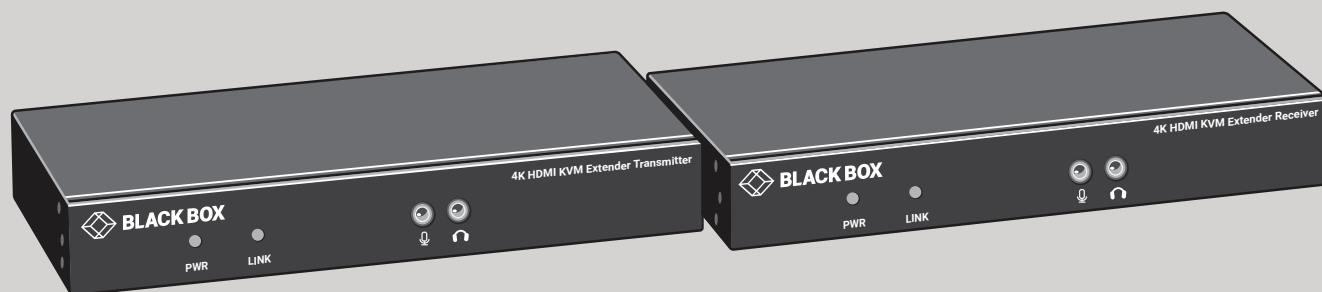

СЕРИЯ KVX

KVM УДЛИНИТЕЛИ (4K, HDMI)

ОПИСАНИЕ

Серия KVX от Black Box представлена доступными и производительными KVM удлинителями с поддержкой видео в формате 4K. С подключением в режиме "точка-точка" удлинители позволяют используя локальный HDMI монитор, USB клавиатуру и мышь, а также другие устройства, включая микрофон и динамики работать с удаленным ПК или сервером. Комплект включает передатчик и приемник, которые поддерживают удобную установку plug-and-play.

Доступные модели с интерфейсом HDMI:

- Серия KVX, 4K HDMI KVM удлинитель по кабелю витая пара (KVXLCH-100)
- Серия KVX, 4K HDMI KVM удлинитель по оптоволоконному кабелю (KVXLCHF-100)

ОСОБЕННОСТИ

- Интерфейсы HDMI, поддержка видео в формате 4K @ 30 HZ
- Передача сигналов видео, USB, RS-232, аудио на расстояние до 100 метров по кабелю витая пара
- Передача сигналов видео, USB, RS-232, аудио на расстояние до 30 км (зависит от типа SFP)
- Прозрачная передача сигналов USB, доступно два порта USB 2.0 и один USB 1.1 для подключения USB хабов или других USB устройств, включая сенсорные экраны, принтеры, клавиатуры, мыши
- Выход для локального видео, 4K HDMI

ТЕХНИЧЕСКИЕ ХАРАКТЕРИСТИКИ

KVM удлинитель по кабелю витая пара (KVXLCH-100)

Вид спереди

Передатчик

Вид сзади

Передатчик

Вид спереди

Приемник

Вид сзади

Приемник

Комплект включает:

- (1) KVM передатчик
- (1) KVM приемник
- (2) Адаптеры питания
- (1) Кабель HDMI (1.8 м)
- (1) Кабель 3.5-ММ (1.8 м)
- (1) Кабель USB-B на USB-A (1.8 м)

Технические характеристики модели KVXLCH-100